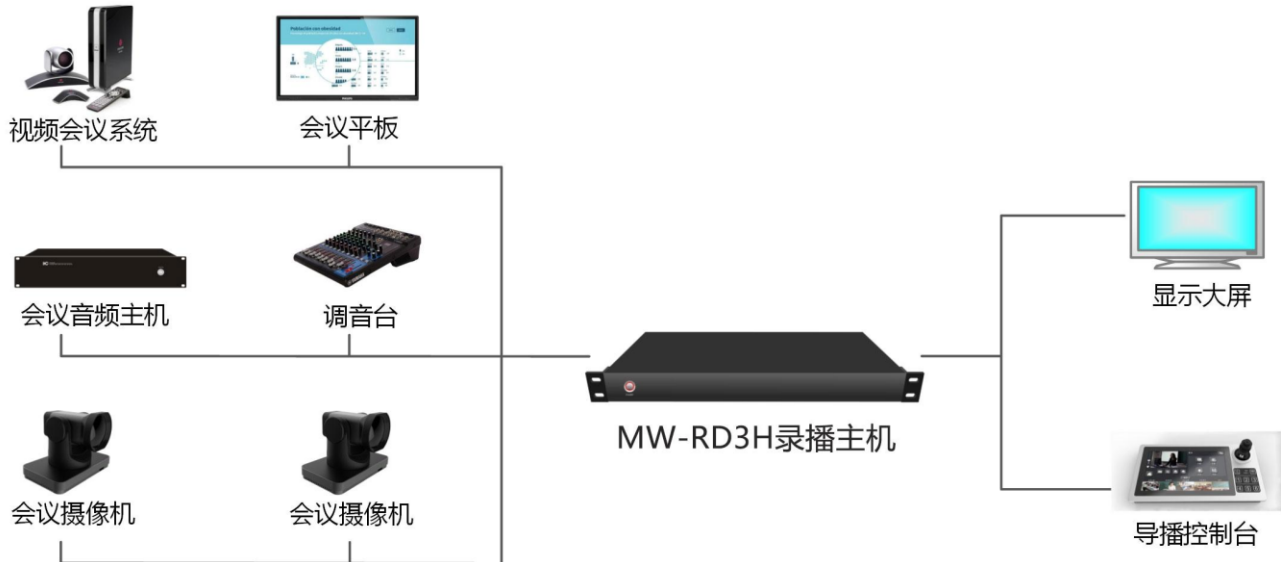

会议录播服务器 MW-RD3H

MW-RD3H 是一款会议录播设备，集成会议录制、直播、点播、智能导播、存储等多功能于一体，基于嵌入式硬件架构设计，产品高度稳定。设备采用 H.264 编码，支持 1080P@60fps 图像输入。共有 2 路视频输出接口，多路画面输出满足在播放系统上显示图像并且可以作为其它系统的图像输入源（如视频会议系统）。系统支持电影模式+资源模式并存的同步录制和直播，画面支持画中画、1/2/3/4/6 分屏模式显示和录制。用户既能在本地接上鼠标、显示器和导播台进行导录播操作，也可以在 PC 上登录 IE 进行远程导播。

MW-RD3H 产品规格参数

系统结构	嵌入式 Linux 系统
视频输入	全高清 3 路 HDMI 输入
视频输出	2 路 HDMI
最大输入分辨率	1920*1080@60fps
音频输入	2 路 line-in, 3pin 凤凰端子接口
音频输出	2 路 line-out, 3pin 凤凰端子接口 1 路监听接口, 3.5mm 耳机孔
视频编码	H.264
音频编码	AAC
视频输出格式	MP4
视频编码帧率	1 ~ 30fps
视频码率	500kbps~40Mbps 可调

音频码率	8~128KB 可调
数据存储	内置 2T 硬盘, 支持扩展
RS485	4 组, RJ45 接口
RS232	2 组, RJ45 接口
网络	1 个 1000M 网口, RJ-45
USB 接口	1 个 USB2.0, 1 个 USB3.0
软件升级	支持网络升级、RS232 串口升级
存储模式	支持内置硬盘、外接 USB 存储, 支持 USB 导出, 支持 FTP 下载
协议支持	RTMP、RTSP、UDP、TCP、FTP、DHCP、HTTP
工作电源	DC 12V/5A
设备尺寸	1U 机架式